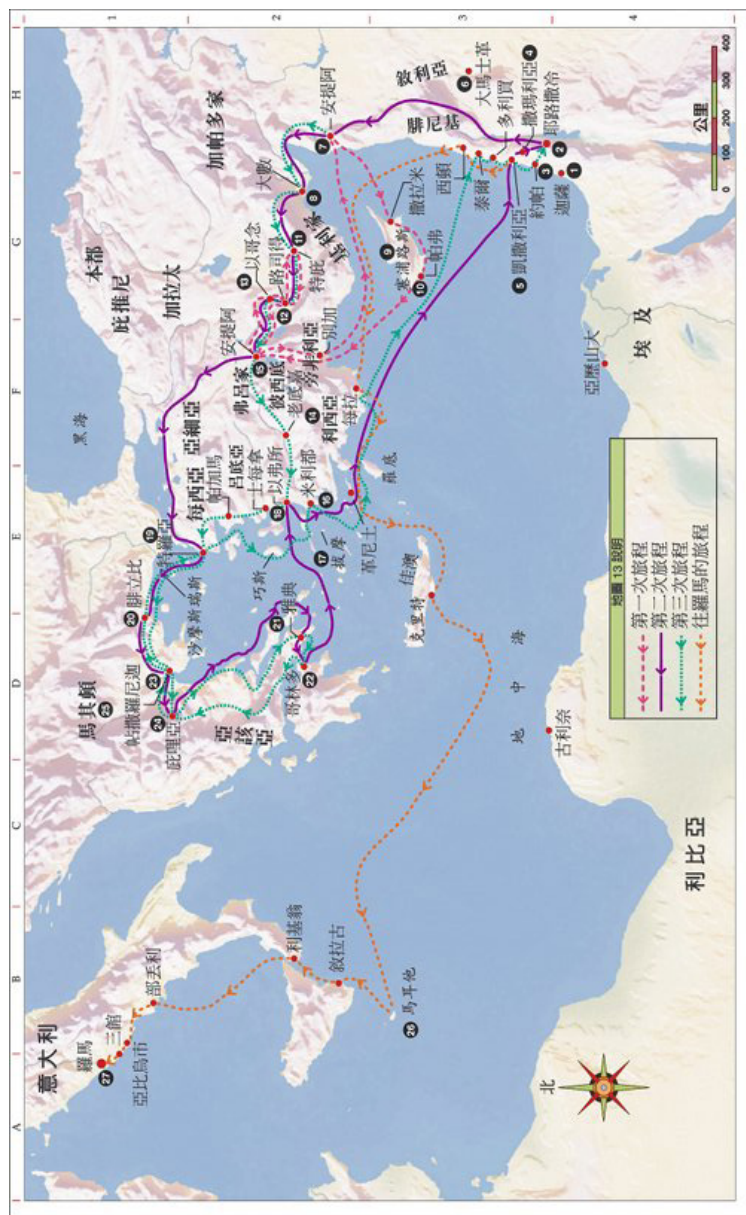

第一課附件・保罗布道之旅地图

谁开放了他的家？

经文

主人

客人

路加福音10: 38

列王纪下4: 8

创世记19: 1、2

使徒行传16: 13-15

使徒行传18: 1-3

使徒行传18: 24-26

是谁开放了他的家？

经文

主人

客人

路加福音10: 38